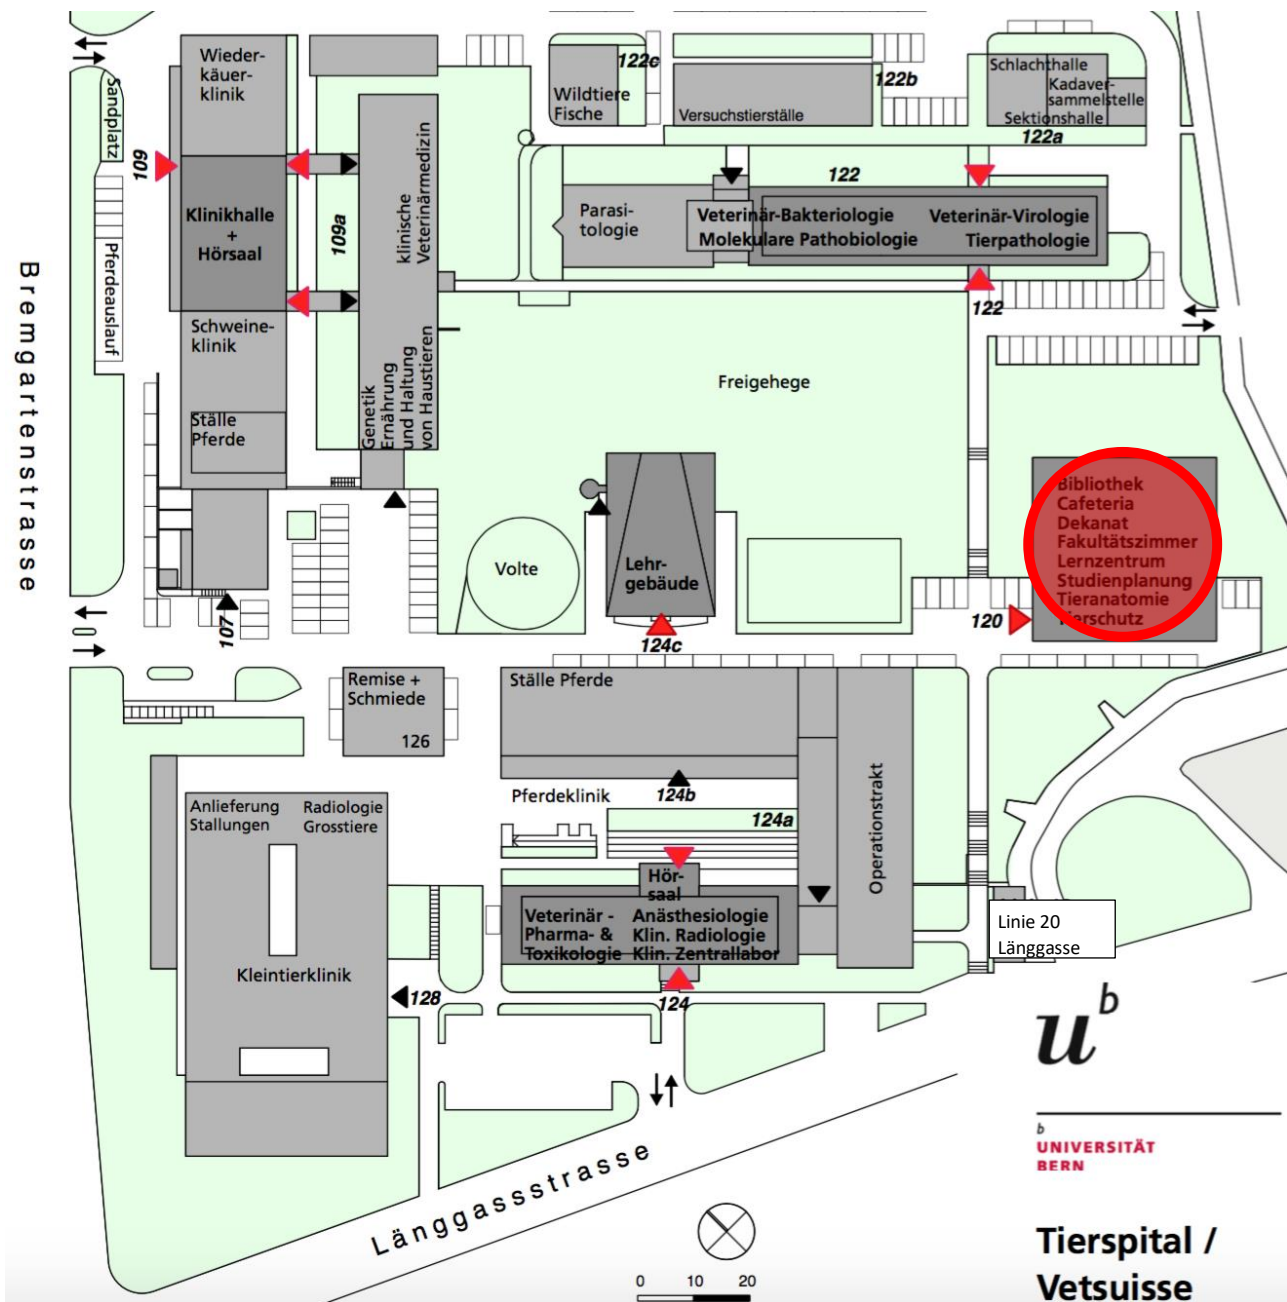

Lageplan Tierspital Bern

 Hörsaal Anatomie: Gebäude Länggassstrasse 120, Treppe hoch in den 1. Stock, dann links

031 684 24 43

Kontakt FIWI
Wildtierabteilung

Tierspital Bern